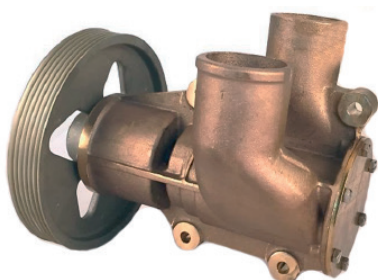

D5, D7

D5A-T, D5A-TA, D5A-B TA
D7A-T, D7A-TA, D7A-B TA, D7C-TA, D7C-B TA

Art. nr/Part no	Ersätter/Replaces	
15288	3838288	

D6

D6-280A-E
D6-300A-F
D6-310A-E, D6-310D-E
D6-330A-E, D6-330A-F, D6-330D-E, D6-330D-F
D6-370A-E, D6-370A-F, D6-370D-E, D6-370D-F
D6-400A-E
D6-435D-E, D6-435D-F

Art. nr/Part no	Ersätter/Replaces	
15376	21419376