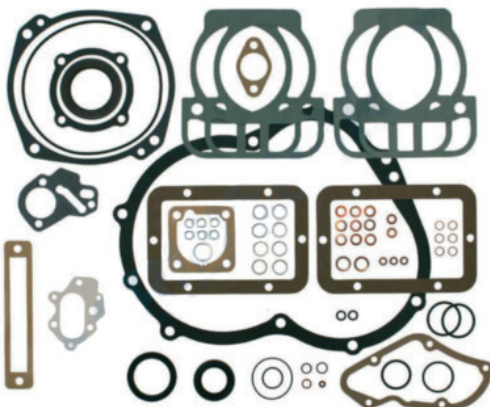

MD2
AQD2B, MD2B

Art. nr/Part no	Ersätter/Replaces	
21389	876389, 875503