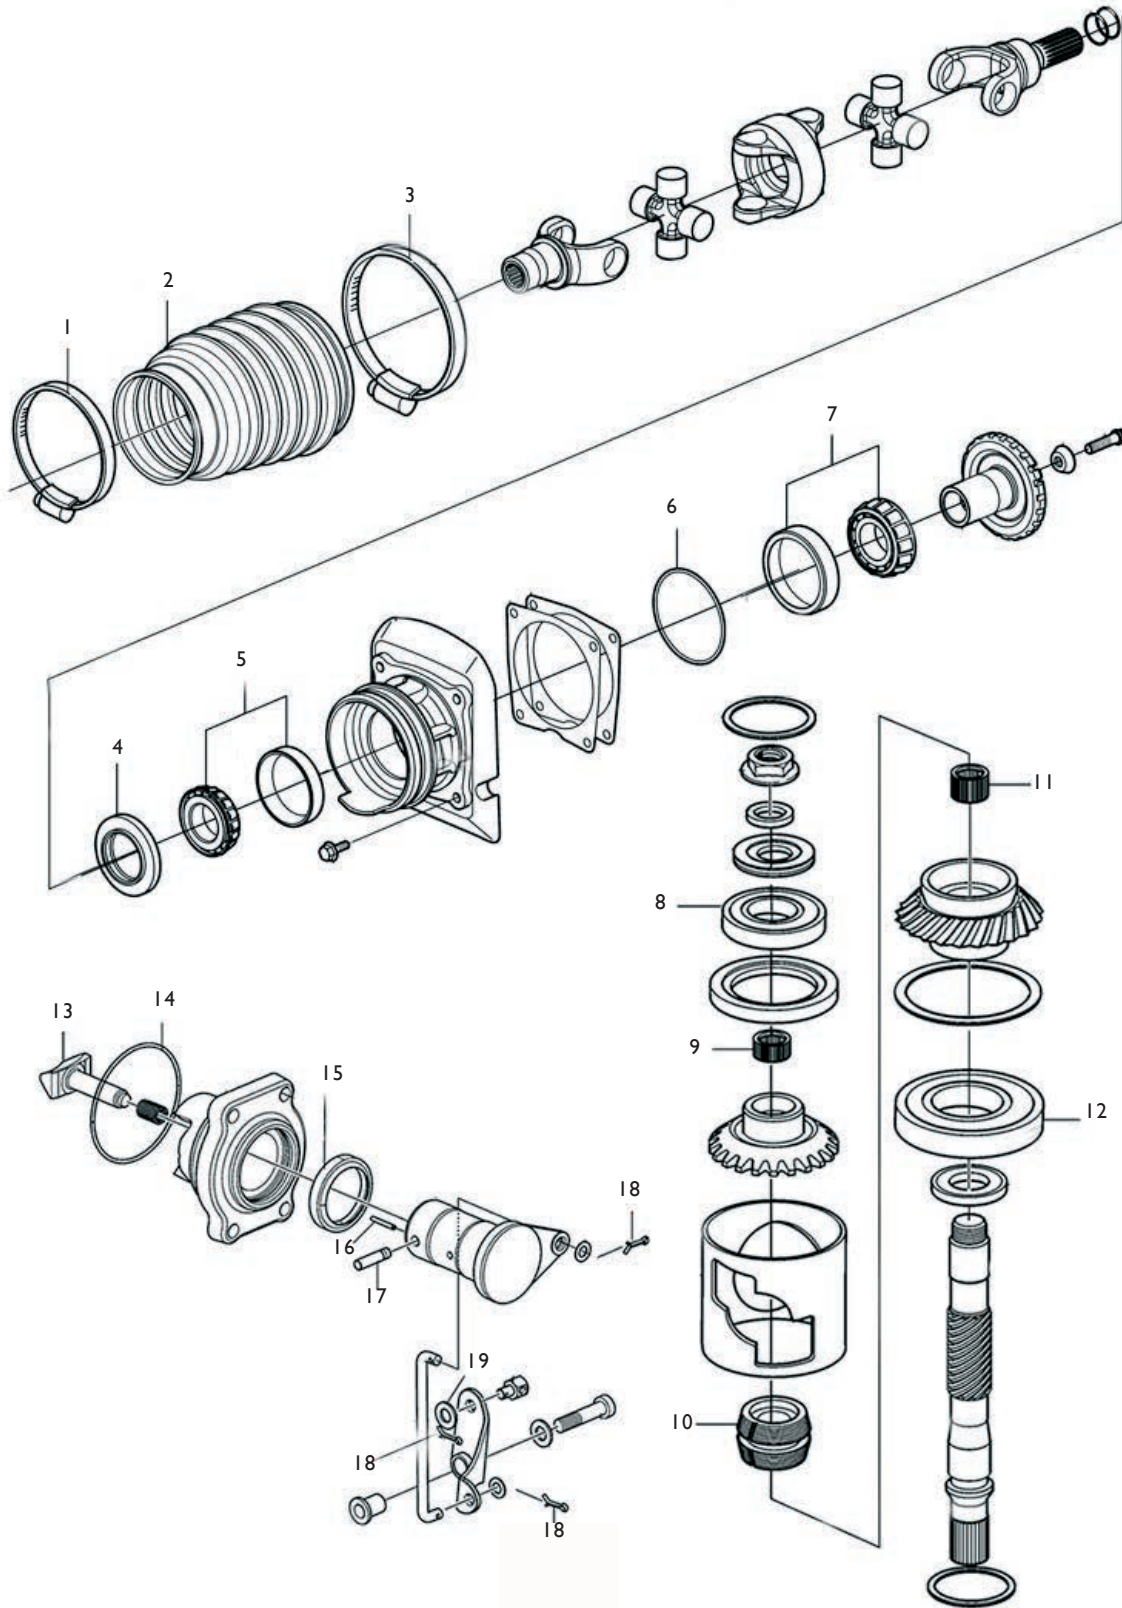

Överhus/Upper unit
DPH, DPR

Överhus/Upper unit DPH, DPR

Bild/ Picture	Art. nr/ Part no	Ersätter/Replaces	Benämning/ Description
1	19012	853012	Slangklamma/Jubilee clip
2	19509	3594509	Knut bälg/Drive bellow
3	19013	22274888	Slangklamma/Jubilee clip
4	19084	3863084	Packbox/Oil seal
5	15043	11043	Kullager/Ball bearing
6	19259	925259	O-ring
7	12096	11096	Kullager/Ball bearing
8	19804	181804	Kullager/Ball bearing
9	19778	184778	Nållager/Needle bearing
10	19003	3849006	Skjuthylsa/Clutch cone
11	19654	184654	Nållager/Needle bearing
13	19387	3862387	Sko/Dog
14	18624	945624	O-ring
15	19085	3863085	Packbox/Oil seal
16	19936	951936	Fjäderstift/Spring pin
17	19867	3862867	Stift/Pin
18	19276	17276	Saxpinne/Split pin
19	19091	940191	Bricka/Washer