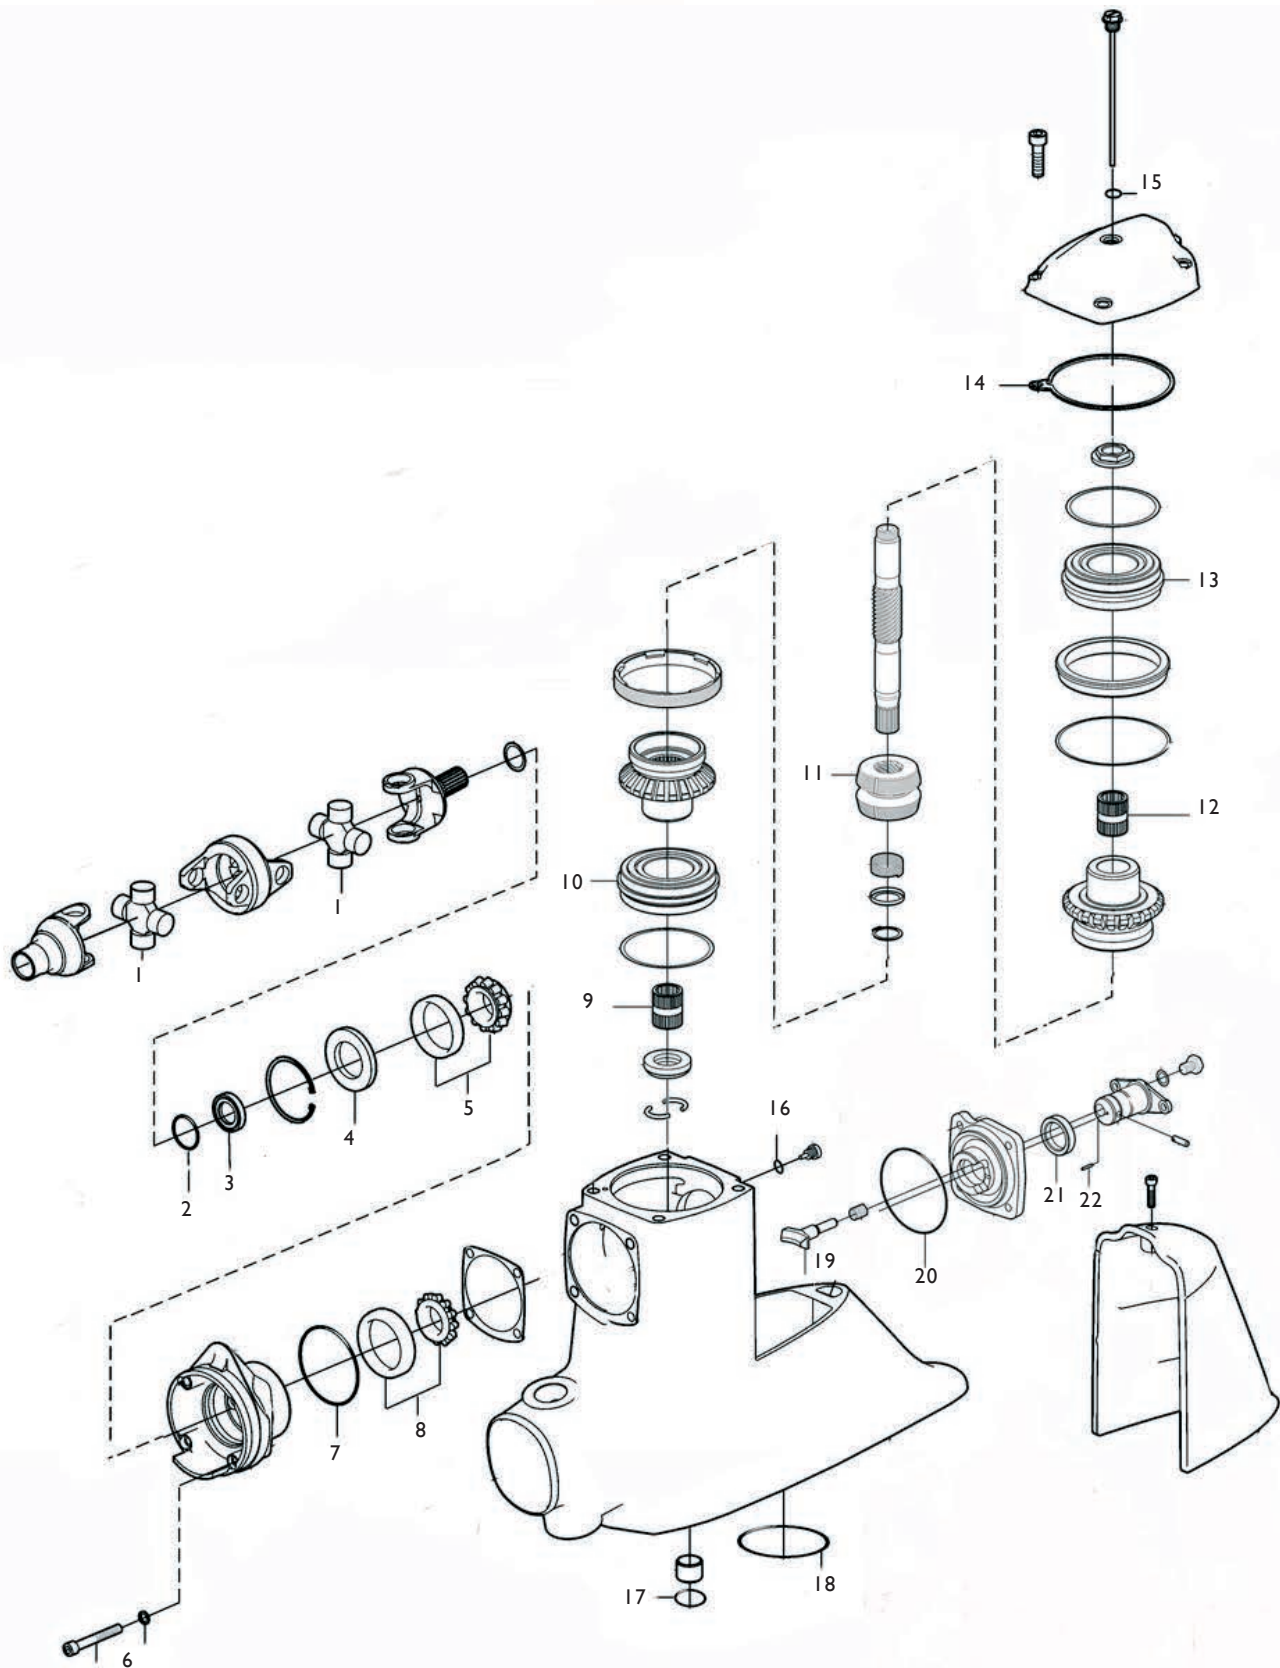

Överhus/Upper unit
DP-G, DPX-A

Överhus/Upper unit DP-G, DPX-A

Bild/ Picture	Art. nr/ Part no	Ersätter/Replaces	Benämning/ Description
1	19619	3860232	Knutkors/U-joint
2	19000	956000	O-ring
3	19075	832675	Slitbricka/Washer
4	19253	839253	Packbox/Oil seal
5	19247	183247, 3850853	Rulllager/Ball bearing
6	22100	956591x4, 942598x4	Bultsats dubbellagerbox/ Bolt kit double bearing
7	19095	967344, 925095	O-ring
8	19949	3850852	Rulllager/Ball bearing
9	19819	3852390	Nållager/Needle bearing
10	19019	3857176, 3852389	Rulllager/Ball bearing
11	19613	3807613, 3855783	Skjuthylsa/Clutch cone
12	19819	3852390	Nållager/Needle bearing
13	19019	3857176, 3852389	Rulllager/Ball bearing
14	19183	3860183	Packning/Gasket
15	19905	3852045	O-ring
16	19081	3855081	O-ring
17	19017	125017	O-ring
18	19256	925256	O-ring
19	19646	3856502, 839646	Sko/Dog
20	19093	925093	O-ring
21	19868	853868	Packbox/Oil Seal
22	19593	973593	Spännstift/Spring pin