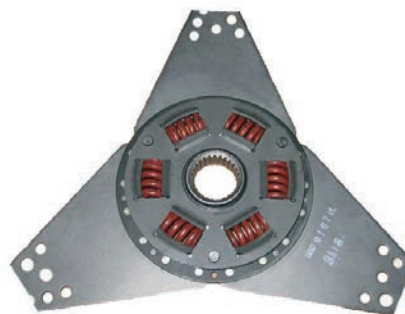

V6, V8

430A, 431B, 432A, 434A
500B, 501B, 570A, 572A
BB225A, BB225AV, BB225B, BB225C
BB231A

4.3GIPHUSCE, 4.3GIPLKDCE, 4.3GIPLKECE, 4.3GIPNCACE,
4.3GIPNCBCE, 4.3GLPHUB, 4.3GLPLKE, 4.3GLPMDA, 4.3GLPNCA,
4.3GLPNCB, 4.3GLPNCS, 4.3GSJLKD, 4.3GSJNCC, 4.3GSJNCS,
4.3GSPHUB, 4.3GSPHUS, 4.3GSPLKD, 4.3GSPLKE, 4.3GSPMDA,
4.3GSPNCB, 4.3GSPNCS

5.7GIIMDA, 5.7GIINCSC, 5.7GIPHUS, 5.7GIPLKDCE, 5.7GIPLKECE,
5.7GIPMDACE, 5.7GIPNCACE, 5.7GIPNCBCE, 5.7GIPNCMCE,
5.7GIPNCSCE, 5.7GLIPLKDCE, 5.7GLPLKA, 5.7GLPLKD, 5.7GLPLKE,
5.7GLPLKR, 5.7GLPMDA, 5.7GSICPLKD, 5.7GSPLKD, 5.7GSPLKE

Passar/Fits: 12 3/4" Svänghjul 450Nm/12 3/4" Flywheel 450Nm

Art. nr/Part no	Ersätter/Replaces	
19656	855656, 841375