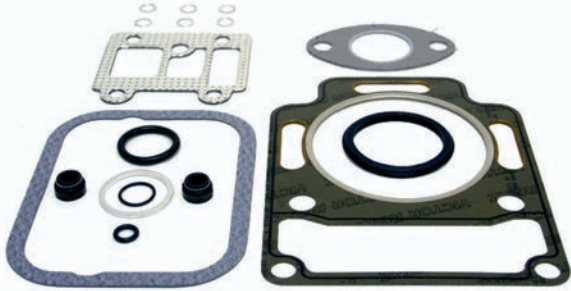

Sotningssatser De-carbonizing kits

MD1, MD2, MD3

MD1B
AQD2B, MD2B
MD3B

MD1B = 1 st åtgår/1 piece required
MD2B = 2 st åtgår/2 pcs required
MD3B = 3 st åtgår/3 pcs required

Art. nr/Part no	Ersätter/Replaces	Info
21500	876377, 875500	89mm Kolv / Piston