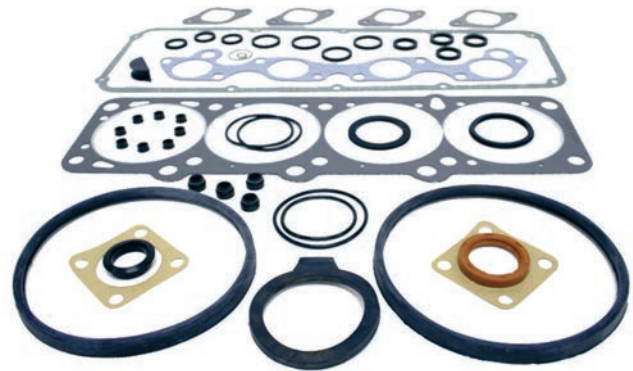

B23
AQ145A, BB145A

Art. nr/Part no	Ersätter/Replaces	
21301	876301, 875678