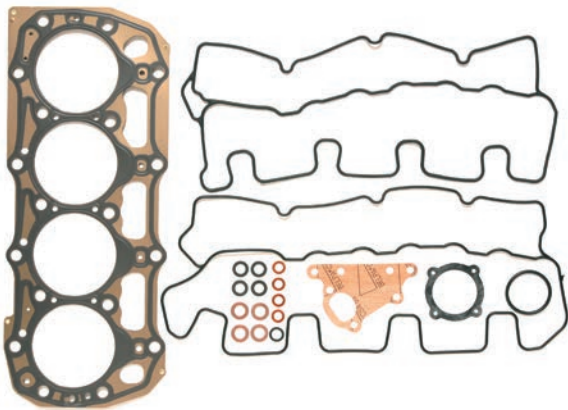

D2-55, D2-75

D2-55A, D2-55B, D2-55C, D2-55D, D2-55E
D2-75A, D2-75B, D2-75C

Art. nr/Part no	Ersätter/Replaces	
21801	3589322