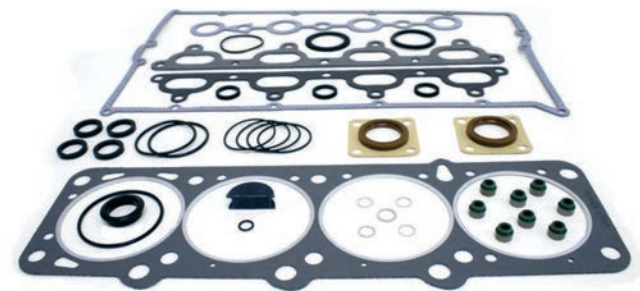

B25
251A
AQ171A, AQ171C

Art. nr/Part no	Ersätter/Replaces	
21303	876303, 876071