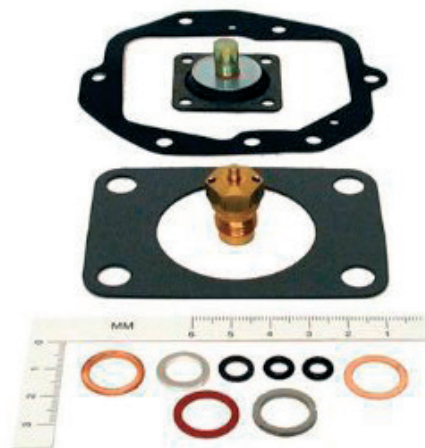

B21
AQ120B
AQ140A
BB140A

Art. nr/Part no	Ersätter/Replaces	
17293	841293