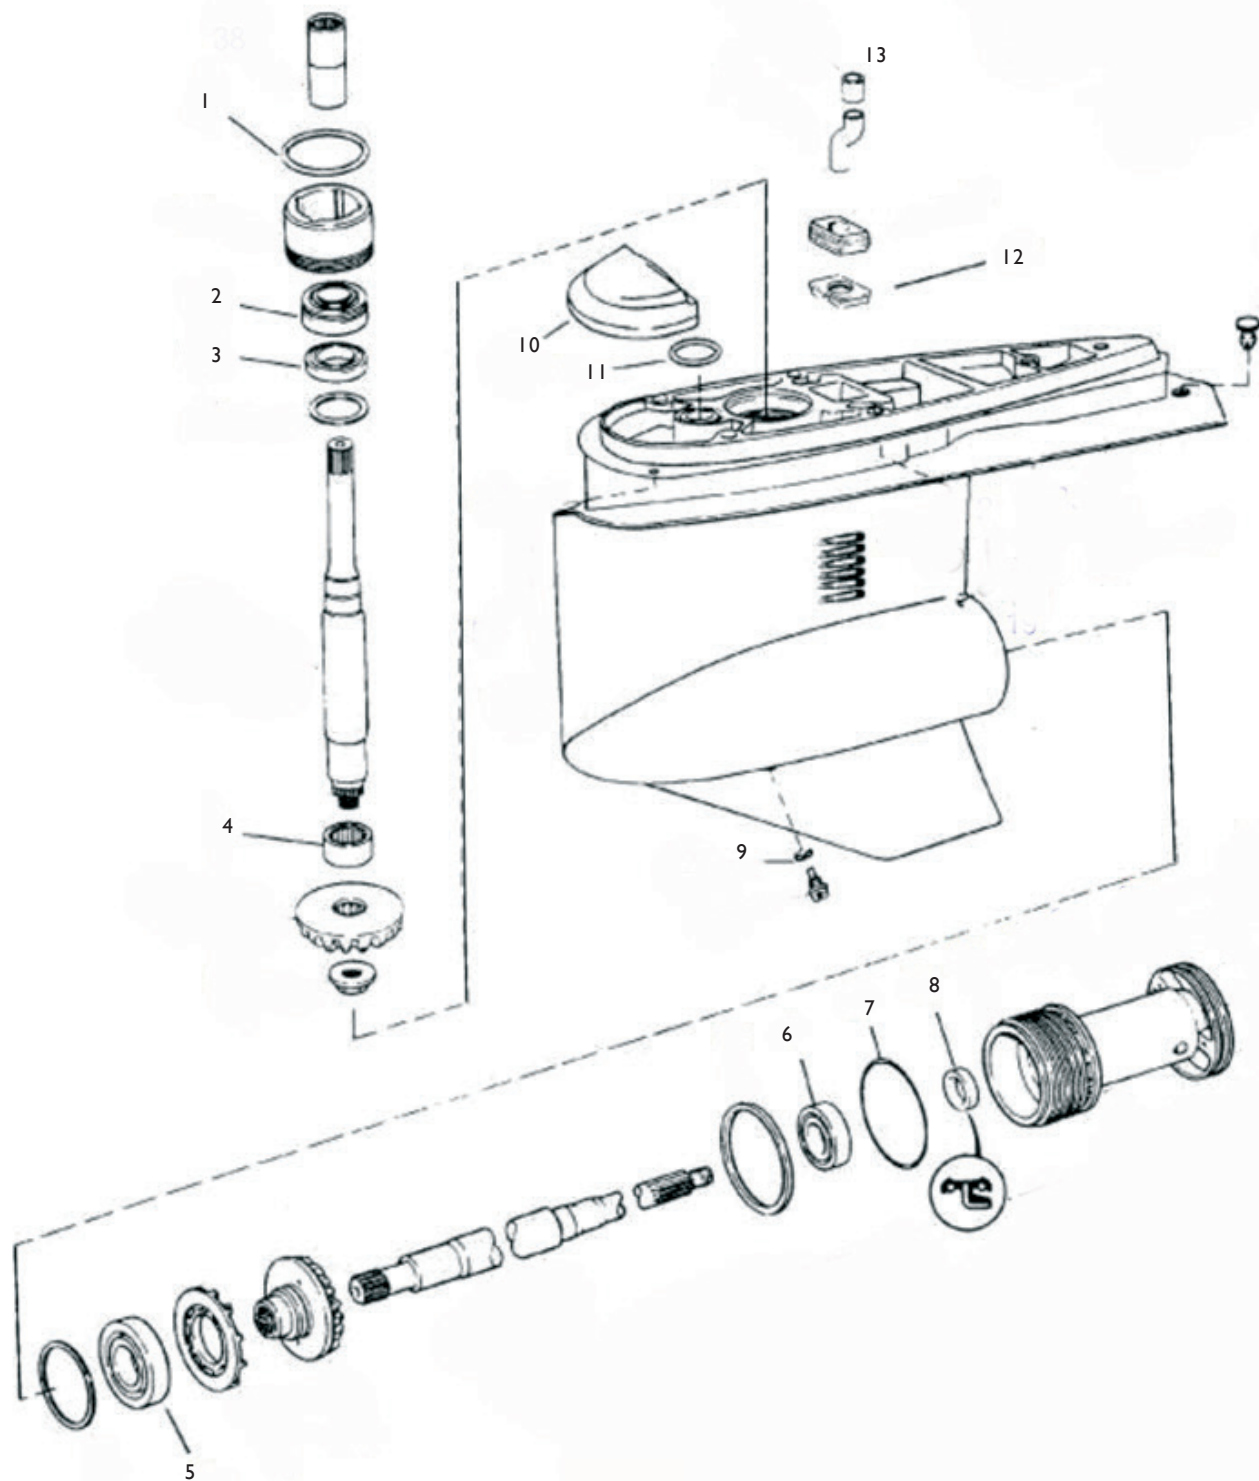

Underhus/Lower unit
SX-C, SX-C1, SX-C2, SX-R, SX-R1, SX-R2, SX-M, SX-S

Underhus/Lower unit SX-C, SX-C1, SX-C2, SX-R, SX-R1, SX-R2, SX-M, SX-S

Bild/ Picture	Art. nr/ Part no	Ersätter/Replaces	Benämning/ Description
1	19566	3852866	O-ring
2	19250	3854250	Rulllager/Roller bearing
3	19249	3854249	Rulllager/Roller bearing
4	19934	3853934	Nållager/Needle bearing
5	19942	3850942	Rulllager/Roller bearing
6	19249	3854249	Rulllager/Roller bearing
7	19865	3852865	O-ring
8	19790	3863090, 3858303, 3853474	Packbox, Oil seal
9	19081	3855081	O-ring
10	19411	3855411	Anod/Anode
11	19959	3852959	O-ring
12	19595	3854595	Tätning/Seal
13	19316	3852315	Tätning/Seal