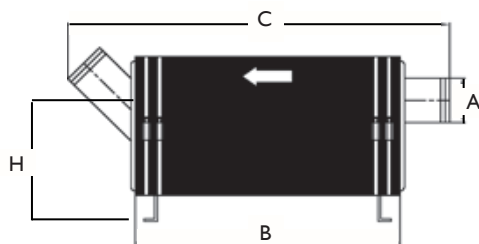

Ljuddämpare Silencer

Art. nr/ Part no	Ersätter/ Replaces	ØA mm	B mm	C mm	H mm	Liter
16703		40	200	310	155	4,0
16704		45	200	310	155	4,0
167041		45	300	410	150	6,0
16705		51	200	320	150	4,0
167051		51	300	410	150	6,0
16706		51	400	510	150	8,0
16707		57	300	420	150	6,0

Art. nr/ Part no	Ersätter/ Replaces	ØA mm	B mm	C mm	H mm	Liter
16725	828064	45	200	320	150	4,0
16727		51	300	430	150	6,0
16730	842768	89	450	660	190	16,0

Skarvrör 90° rostfritt Joint pipes 90° stainless

Art. nr/Part no	Ersätter/Replaces	
16970		

Art. nr/Part no	Ersätter/Replaces	
16971		

Art. nr/Part no	Ersätter/Replaces	
16977