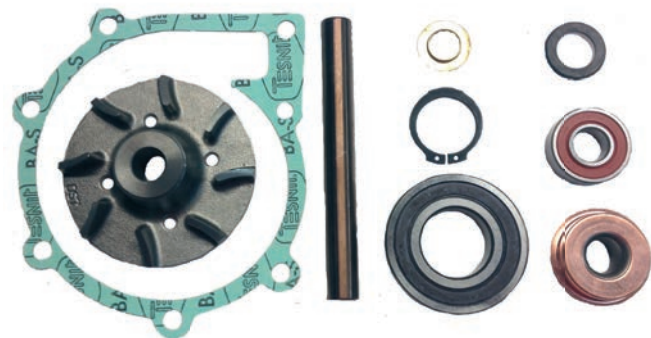

D40, D41, D42, D43, D44, D300

TD40A, MD40A, TMD40A, AQD40A, TAMD40A, TAMD40B, AQAD40A, AQAD40B, TMD40B, TMD40C
TMD41A, D41A, TAMD41A, AD41A, AD41L-A, D41L-A, TAMD41H-A, TAMD41H-B, TAMD41L-A, TAMD41M-A, TAMD41P-A, TMD41L-A
TAMD42WJ-A, TAMD42B, KAD42A, KAD42P-A, KAMD42A, KAMD42P-A
KAD43P-A, KAMD43P-A
KAD44P-A, KAD44P-B, KAD44P-C, KAMD44P-A, KAMD44P-B, KAMD44P-C

Art. nr/Part no	Ersätter/Replaces	
19794	876794, 876544