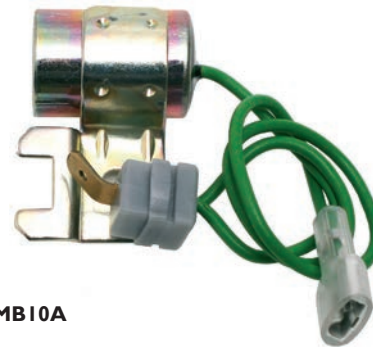

B18, B20, MB10A
MB10A*
AQ60F, AQ90, AQ95, AQ95A
BB30, BB100
MB18
AQ105A
AQ130A
BB115A, BB115B, BB115C
MB20A, MB20B, MB20C

*Fördelare/Distributor 0231 109 017

Art. nr/Part no	Ersätter/Replaces	
18545	834545, 831950