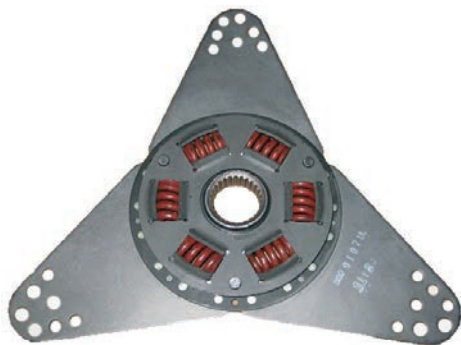

825 Nm

Art. nr/Part no	Ersätter/Replaces	Info
19618	855617	Hål/Hole: 34mm 26 Splines

Svängningsdämpare Vibration dampers

**V6, V8**

430B
431B
500A, 500B
501A, 501AMS4, 501B
570A, 571A
572A
AQ175A
AQ200D, AQ200F
AQ205A
AQ211A
AQ225D, AQ225E, AQ225F
AQ231A, AQ231B
AQ260A, AQ260B
AQ271A, AQ271B, AQ271C, AQ271D
AQ290A
AQ311A, AQ311B