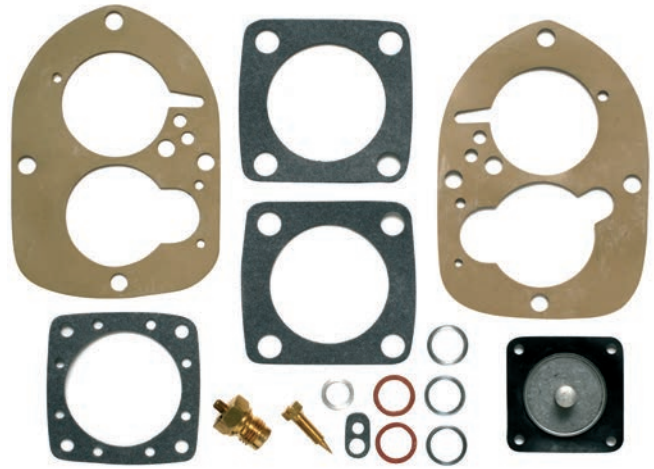

Reparationsatser förgasare Repair kits carburettor

B20, B21, B23, B25, B30
AQ115A, AQ115B, BB115A, BB115B, BB115C
AQ130A, AQ130B, AQ130C, AQ130D
MB20B
AQ125A
230A, 230B
AQ125B
AQ131A, AQ131B, AQ131C, AQ131D
AQ145A, AQ145B, BB145A
250A, 250B, 251A
AQ151A, AQ151B, AQ151C
AQ171A, AQ171C
AQ170A, AQ170B, AQ170C, BB170A, BB170B, BB170C

För solex förgasare/For solex carburettor

Art. nr/Part no	Ersätter/Replaces	
17292	841292