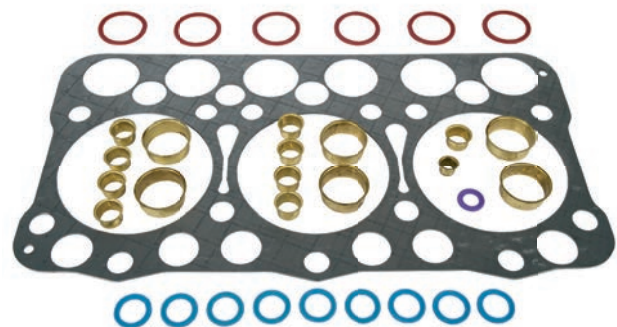

D60

TAMD60A, TAMD60B, TAMD60C

Art. nr / Part no	Ersätter/Replaces	
13740	275740, 275566, 275446, 275521,