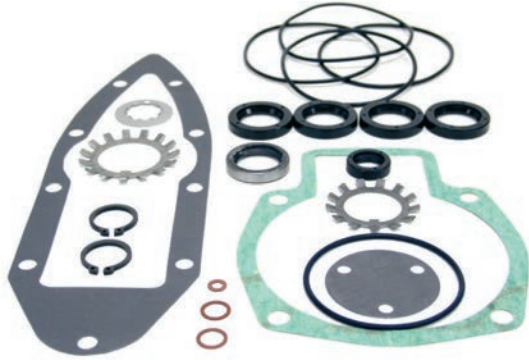

Packningskit kompletta AQ-drev
Gasket kits complete AQ-drive units

100A

Art. nr/Part no	Ersätter/Replaces	
19399	N/A	

100B
100S*

*Segelbåtsdrev/*Sail boat drive

Art. nr/Part no	Ersätter/Replaces	
19392	876392, 875389	