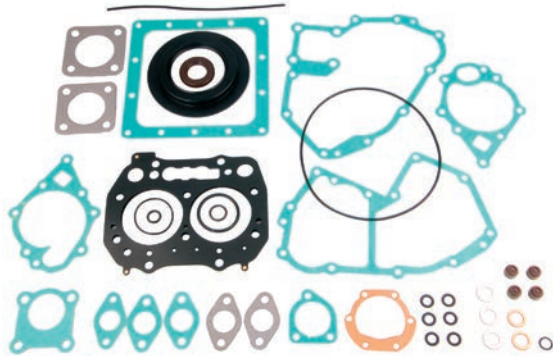

Packningsatts helreovering Overhaul gasket kits

MD2010

Topplockspackning av stål / Steel head gasket

Art. nr/Part no	Ersätter/Replaces	
21758	N/A