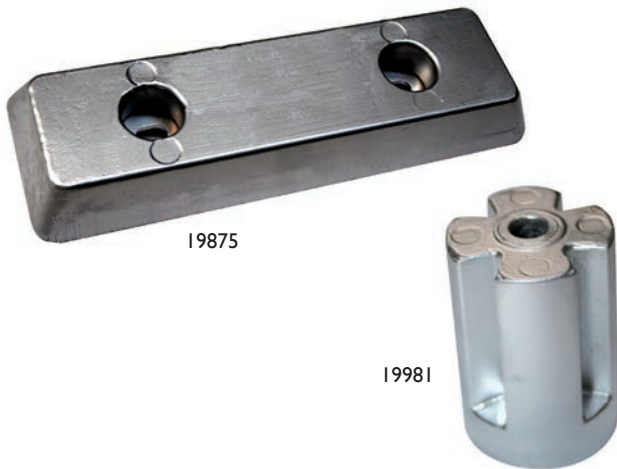

Skruvar ingår endast med 19814-1
Screws are only included with 19814-1

Art. nr/Part no	Ersätter/Replaces	Info
19814	3888814	Zink/Zinc
19814-1	3888813	Aluminium/ Aluminum

Anoder AQ-drev Anodes AQ drives

IPS-A, IPS-B, IPS-C, IPS-D, IPS-E, IPS-F