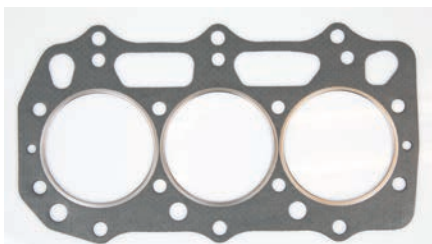

2003

2003, 2003AG, 2003B, 2003BG
2003T, 2003TB

Ingår i sotn.sats/Incl. in decarb.gasket set 21309, 21310

Art. nr/Part no	Ersätter/Replaces	
I3093	859093, 840405