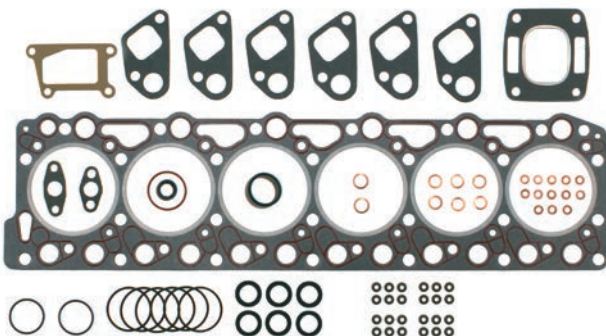

D44, D300

KAD44P-A, KAD44P-B, KAD44P-C,
KAMD44P-A, KAMD44P-C
KAD300-A, KAMD300-A

Art. nr/Part no	Ersätter/Replaces	
21105	3583788, 3582437