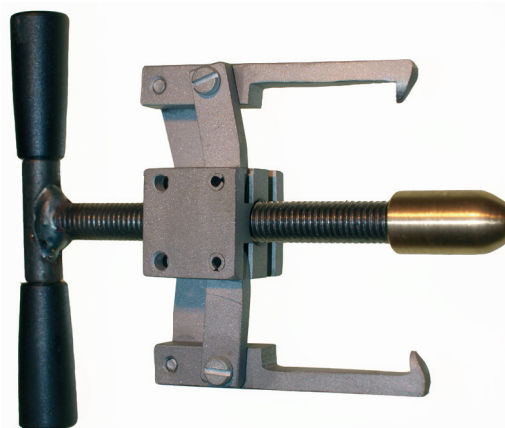

Impellertillbehör Impeller accessories

IMPELLERAVDRAGARE/IMPELLER PULLER
Fungerar på alla typer av impellrar/Works on all types of impellers

Art. nr/Part no	Ersätter/Replaces	
15999		

IMPELLERAVDRAGARE/IMPELLER PULLER
Passar D4, D6, D9 i trånga utrymmen/Fits D4, D6, D9 in tight spaces