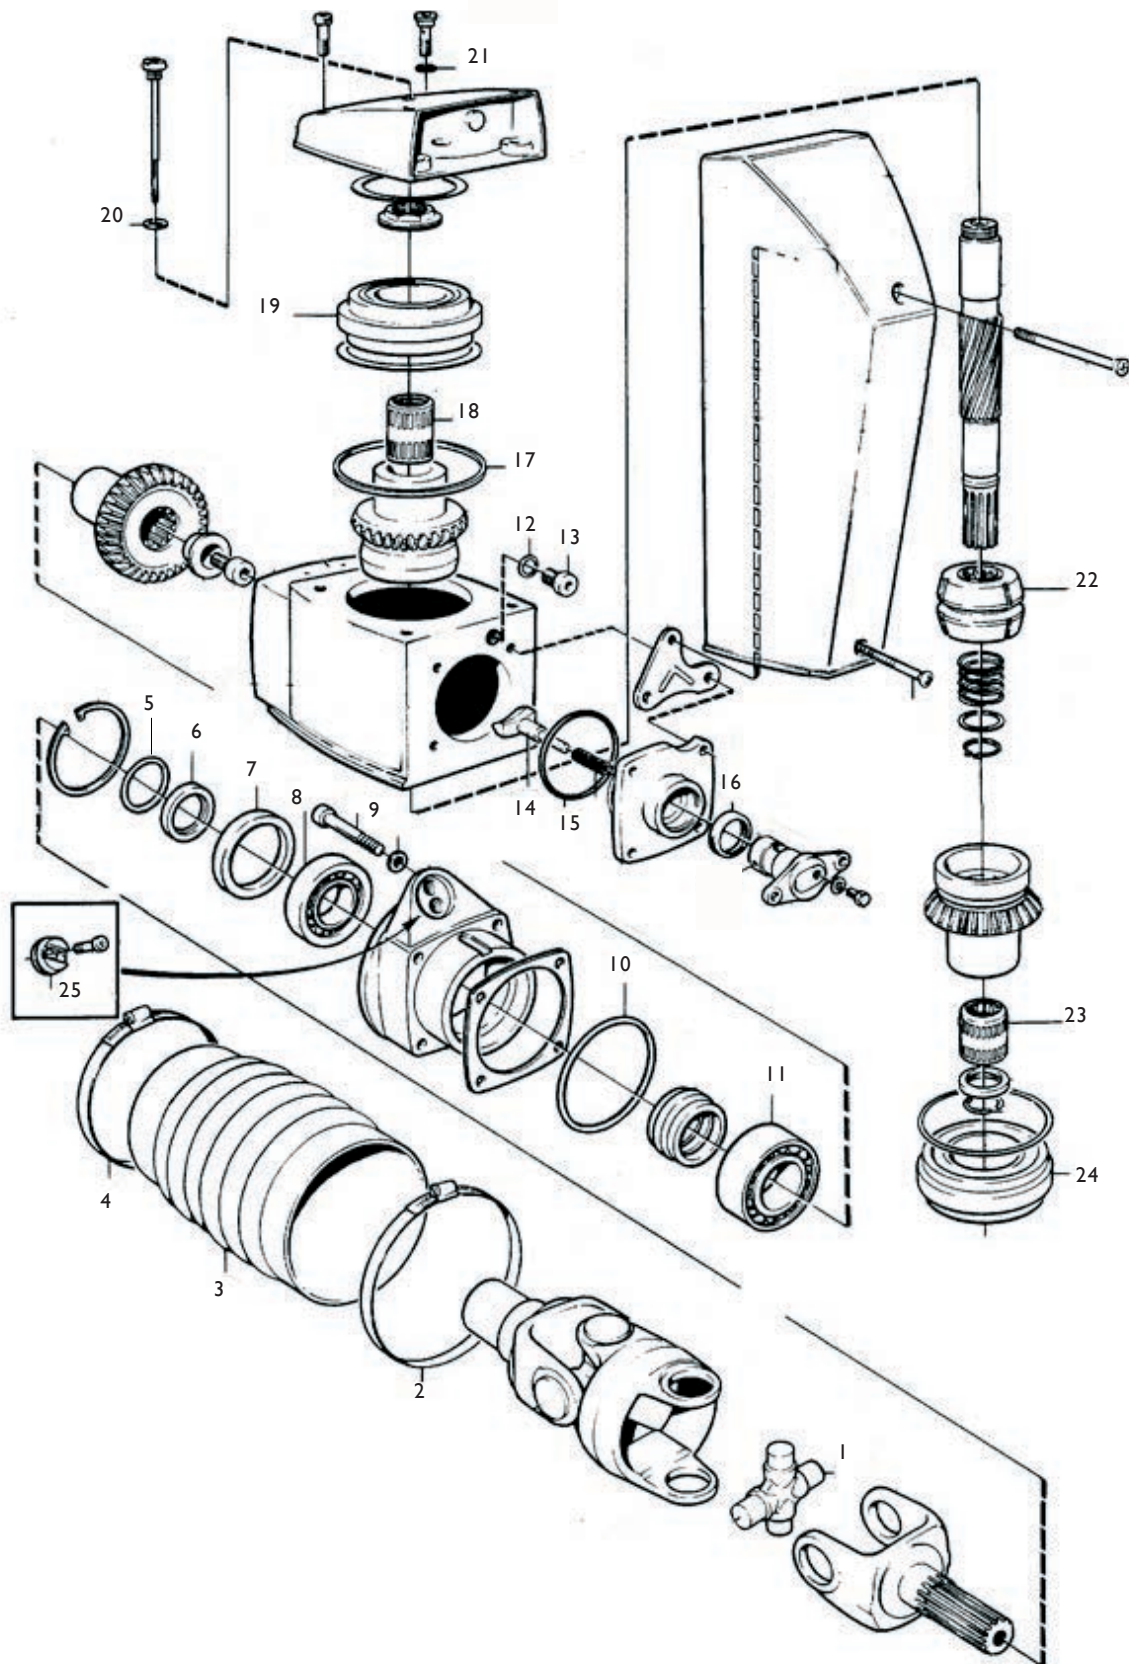

Överhus/Upper unit
SP-CI, SP-E, DP-CI, DP-DI, DP-E, DP-SI, DPX, DPX-R, DPX-S, DPX-SI

Överhus/Upper unit

SP-CI, SP-E, DP-CI, DP-DI, DP-E, DP-SI, DPX, DPX-R, DPX-S, DPX-SI

Bild/ Picture	Art. nr/ Part no	Ersätter/Replaces	Benämning/ Description
1	19619	3860232	Knutkors/U-joint
2	19013	853013	Slangklamma/Jubilee clip
3	19294	876294	Knutbälg inkl klämmor/ Drive bellow incl. clips
4	19012	853012	Slangklamma/Jubilee clip
5	19000	956000	O-ring
6	19075	832675	Slitbricka/Washer
7	19253	839253	Packbox/Oil seal
8	19247	183247, 3850853	Rulllager/Ball bearing
9	22100	956591x4, 942598x4	Bultsats dubbellagerbox/ Bolt kit double bearing
10	19095	967344, 925095	O-ring
11	19949	3850852	Rulllager/Ball bearing
12	19682	897682	Fiberbricka/Gasket
13	18179	981965, 814179	Oljepåfyllningsplugg/ Oil fill plug
14	19646	3856502, 839646	Sko/Dog
15	19093	925093	O-ring
16	19868	853868	Packbox/Oil seal
17	19669	832669	Packning/Gasket
18	19819	3852390, 853819	Nållager/Needle bearing
19	19019	3857176, 3852389	Rulllager/Ball bearing
20	19974	955974	O-ring
21	19989	955989	O-ring
22	19613	3807613, 3855783	Skjuthylsa/Clutch cone
23	19819	3852390	Nållager/Needle bearing
24	19019	3857176, 3852389	Rulllager/Ball bearing
25	18706	852705	Plusch/Pivot pin