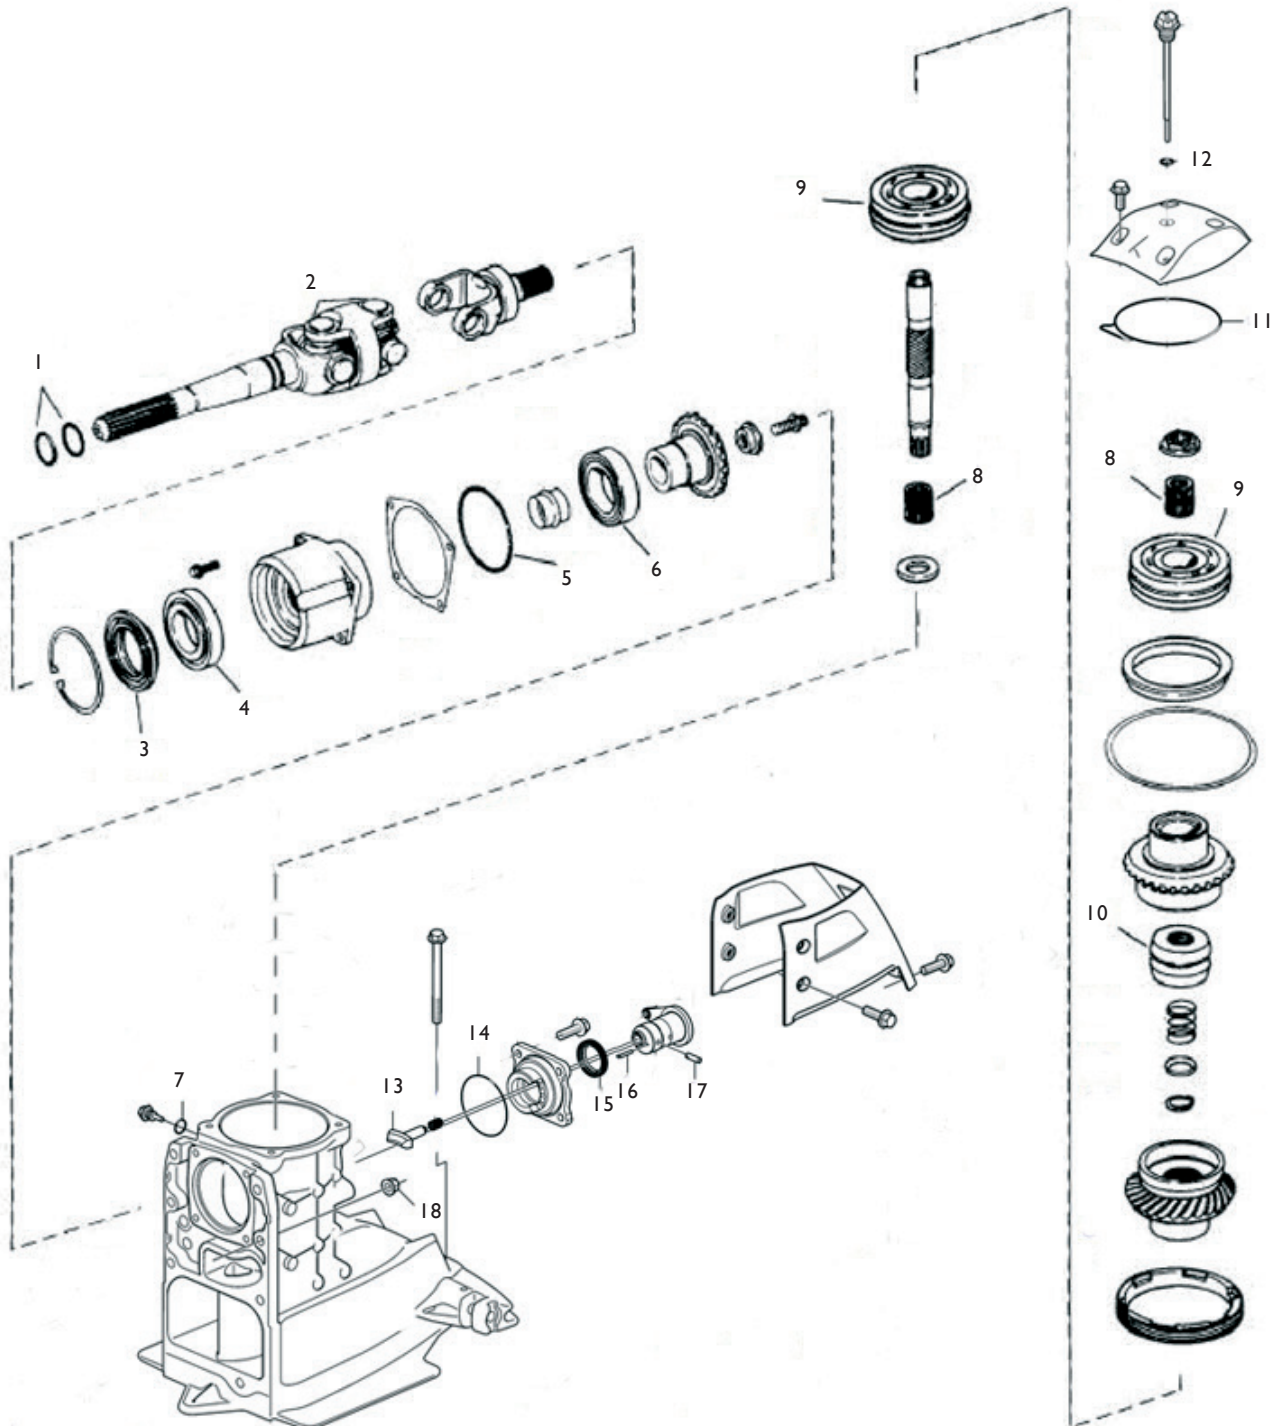

Överhus/Upper unit
SX-A, DPS-A, DPS-B, FWD

Överhus/Upper unit SX-A, DP-SA, DP-SB, FWD

Bild/ Picture	Art. nr/ Part no	Ersätter/Replaces	Benämning/ Description
1	19565	3852565, 997368	O-ring
2	19612	3850812	Knutkors/U-joint
3	18272	3852272	Tätning/Seal
4	19247	183247, 3850853	Lager/Bearing
5	19095	967344, 925095	O-ring
6	19949	3850852	Lager/Bearing
7	19081	3855081	O-ring
8	19819	3852390	Nållager/Needle bearing
9	11028	11028	Kullager/Ball bearing
10	19613	3807613, 3855783	Skjuthylsa/Clutch cone
11	19782	3889782, 3841964	Packning topp kåpa/ Gasket top cover
12	19905	3852045	O-ring
13		3843517	Sko/Dog
14	19093	925093	O-ring
15	19085	3863085	Packbox/Oil seal
16	19936	951936	Rörpinne/Spring pin
17	19867	3862867	Pinne/Pin
18	19329	3853329	Mutter/Nut